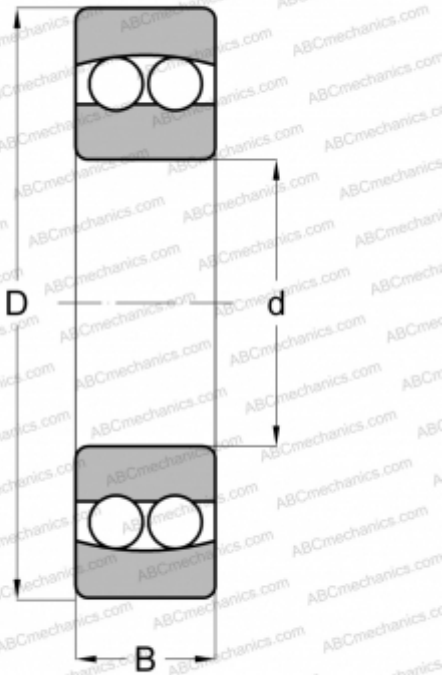

NLJ-1 1/8 RHP

Самоустанавливающиеся шарикоподшипники

ТИП: Шарикоподшипники, Радиальные, Двухрядные сферические, С цилиндрическим отверстием, Дюймовые

Технические характеристики

РАЗМЕРЫ, ММ

d	28,575
D	63,500
B	15,875