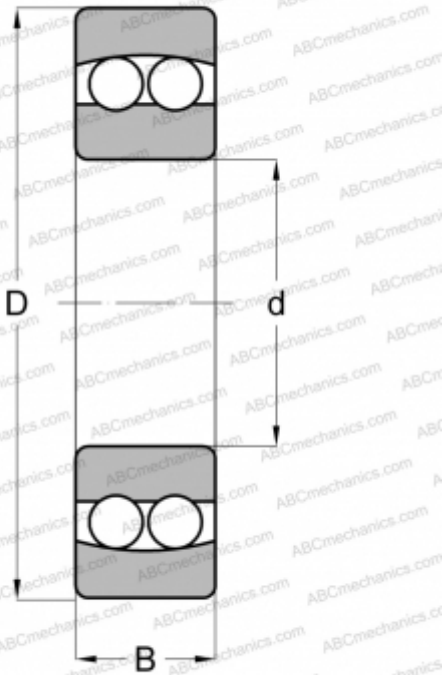

## NLJ-1 1/2 RHP

Самоустанавливающиеся шарикоподшипники

ТИП: Шарикоподшипники, Радиальные, Двухрядные сферические, С цилиндрическим отверстием, Дюймовые

#### РАЗМЕРЫ, ММ

d	38,100
D	82,550
B	19,050