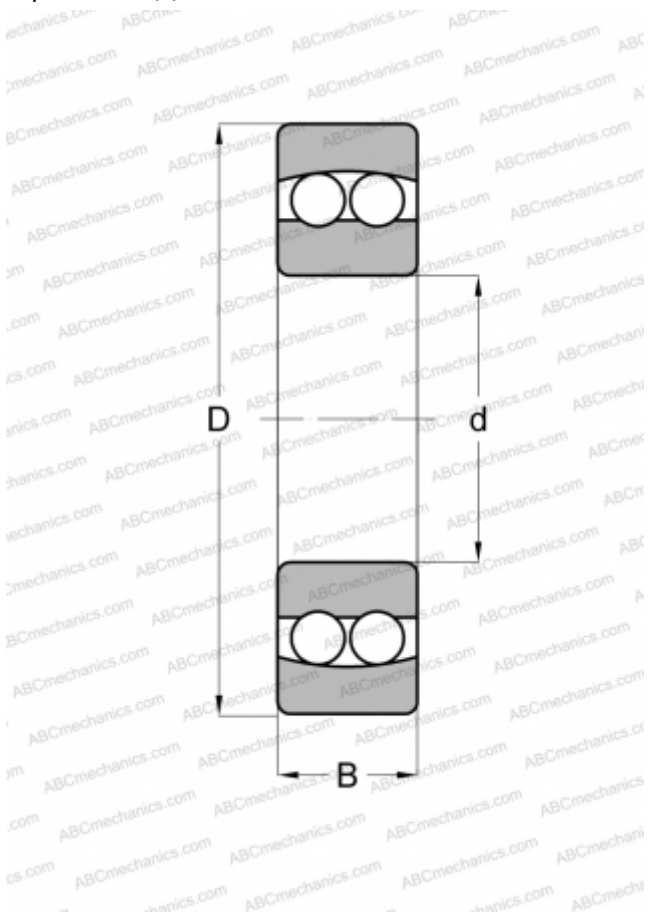

RL-15 FBC

Самоустанавливающиеся шарикоподшипники

ТИП: Шарикоподшипники, Радиальные, Двухрядные сферические, С цилиндрическим отверстием, Дюймовые

Технические характеристики

РАЗМЕРЫ, ММ

d	47,625
D	101,600
B	20,638

МАССА, КГ

0,839

ПРОИЗВОДИТЕЛЬ

[FBC](#)

АНАЛОГИ

ABC	RL 15
FAG	RL-15
SKF	RL-15
RIV	PAJ-15
RHP	NLJ-1 7/8