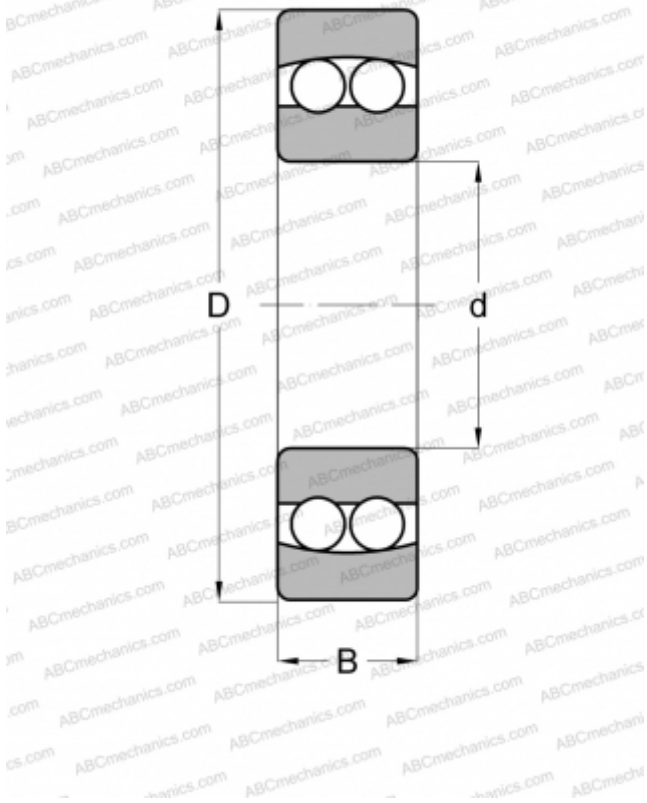

RL-18 FAG

Самоустанавливающиеся шарикоподшипники

ТИП: Шарикоподшипники, Радиальные, Двухрядные сферические, С цилиндрическим отверстием, Дюймовые

Технические характеристики

РАЗМЕРЫ, ММ

d	57,150
D	114,300
B	22,225

МАССА, КГ

1,102

ПРОИЗВОДИТЕЛЬ

[FAG](#)

АНАЛОГИ

ABC	RL 18
SKF	RL-18
RIV	PAJ-18
RHP	NLJ-2 1/4
FBC	RL-18