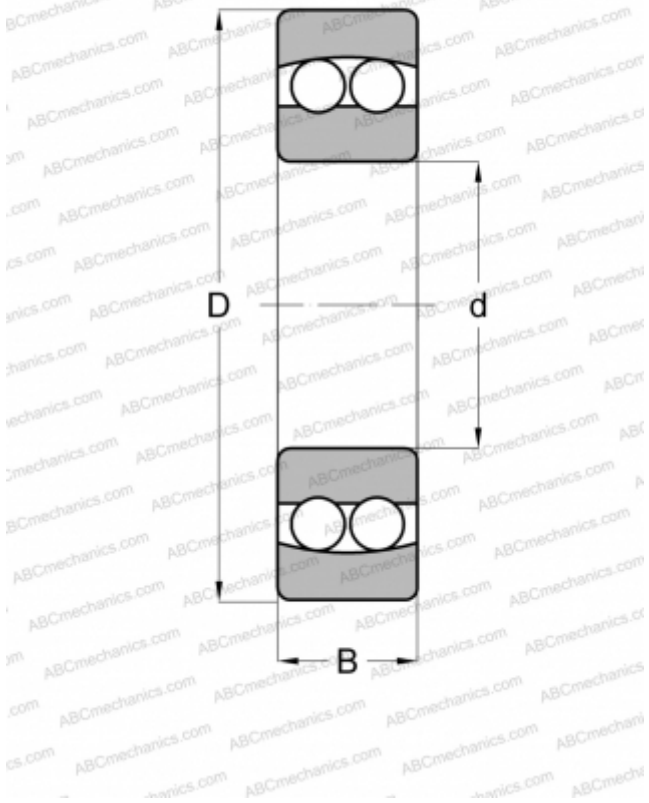

RL-26 SKF

Самоустанавливающиеся шарикоподшипники

ТИП: Шарикоподшипники, Радиальные, Двухрядные сферические, С цилиндрическим отверстием, Дюймовые

Технические характеристики

РАЗМЕРЫ, ММ

d	82,550
D	152,400
B	26,988

МАССА, КГ

2,250

ПРОИЗВОДИТЕЛЬ

[SKF](#)

АНАЛОГИ

ABC	RL 26
FAG	RL-26
RIV	PAJ-26
RHP	NLJ-3 1/4
FBC	RL-26