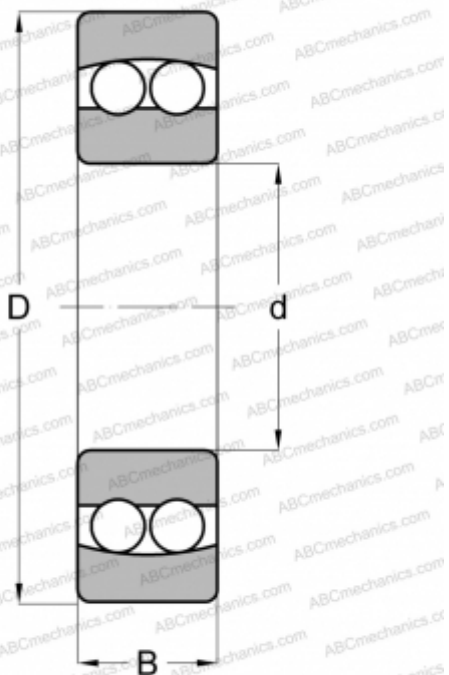

RL-30 FAG

Самоустанавливающиеся шарикоподшипники

ТИП: Шарикоподшипники, Радиальные, Двухрядные сферические, С цилиндрическим отверстием, Дюймовые

Технические характеристики

РАЗМЕРЫ, ММ

d	95,250
D	171,450
B	28,575

МАССА, КГ

3,062

ПРОИЗВОДИТЕЛЬ

[FAG](#)

АНАЛОГИ

ABC	RL 30
SKF	RL-30
RIV	PAJ-30
RHP	NLJ-3 3/4
FBC	RL-30