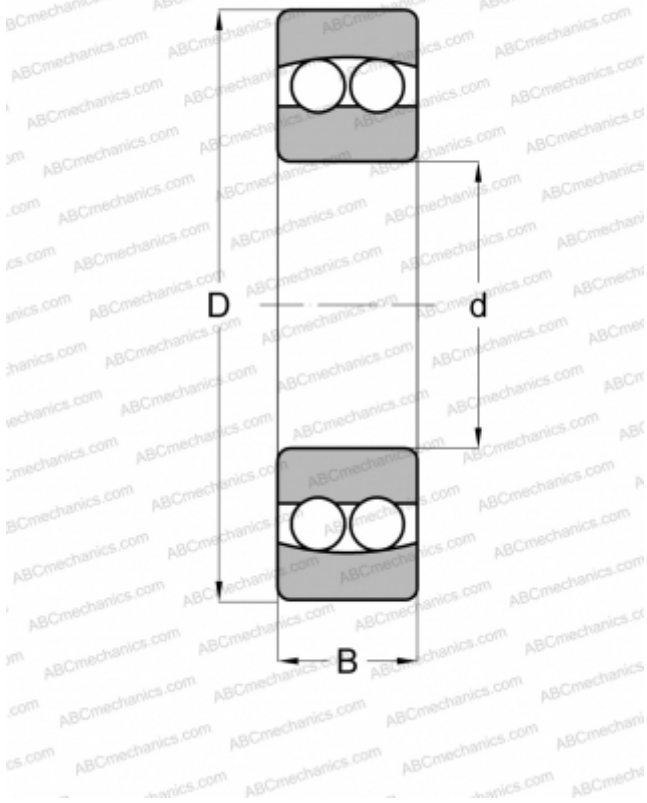

RL-30 SKF

Самоустанавливающиеся шарикоподшипники

ТИП: Шарикоподшипники, Радиальные, Двухрядные сферические, С цилиндрическим отверстием, Дюймовые

Технические характеристики

РАЗМЕРЫ, ММ

d	95,250
D	171,450
B	28,575