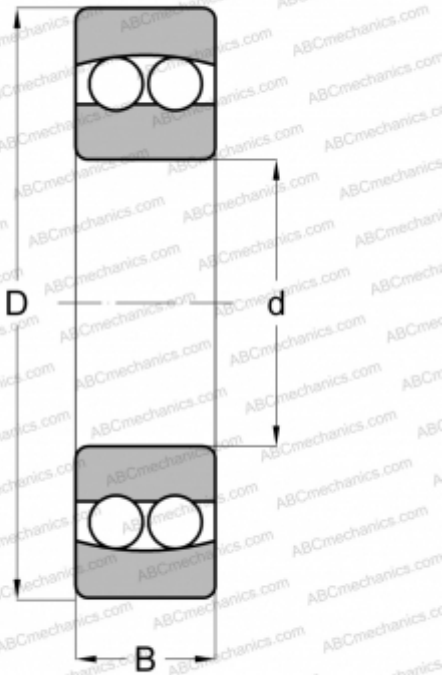

RM 5 ABC

Самоустанавливающиеся шарикоподшипники

ТИП: Шарикоподшипники, Радиальные, Двухрядные сферические, С цилиндрическим отверстием, Дюймовые

Технические характеристики

РАЗМЕРЫ, ММ

d	15,875
D	46,038
B	15,875

МАССА, КГ

0,141

ПРОИЗВОДИТЕЛЬ

[ABC](#)

АНАЛОГИ

FAG	RM-5
SKF	RM-5
RIV	PBJ-5
RHP	NMJ- 5/8
FBC	RM-5