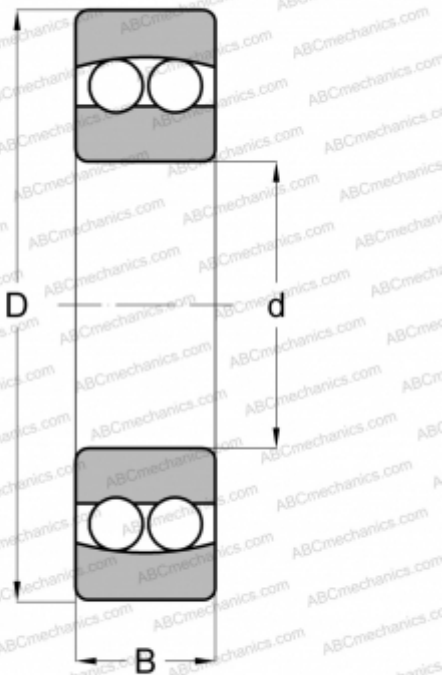

RM-5 FAG

Самоустанавливающиеся шарикоподшипники

ТИП: Шарикоподшипники, Радиальные, Двухрядные сферические, С цилиндрическим отверстием, Дюймовые

Технические характеристики

РАЗМЕРЫ, ММ

d	15,875
D	46,038
B	15,875

МАССА, КГ

0,141

ПРОИЗВОДИТЕЛЬ

[FAG](#)

АНАЛОГИ

ABC	RM 5
SKF	RM-5
RIV	PBJ-5
RHP	NMJ- 5/8
FBC	RM-5