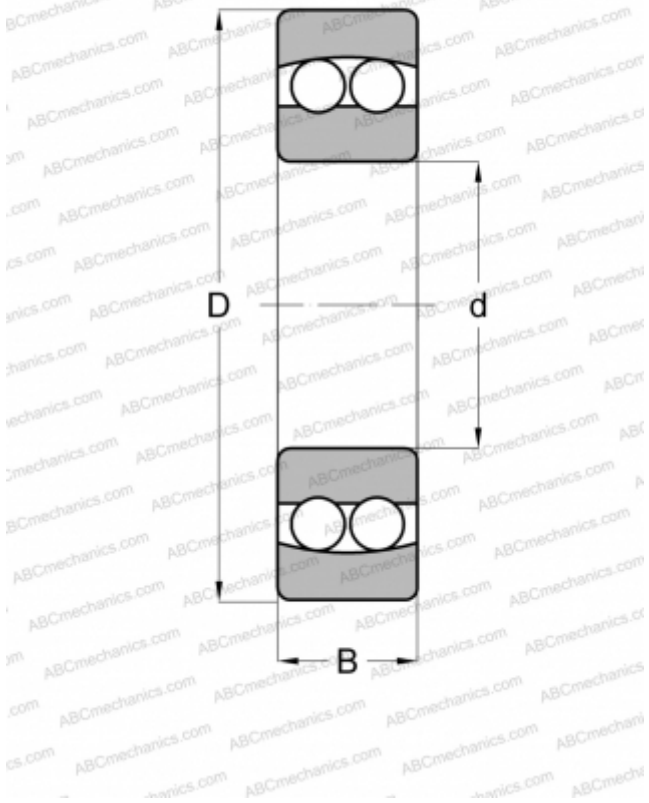

RM 7 ABC

Самоустанавливающиеся шарикоподшипники

ТИП: Шарикоподшипники, Радиальные, Двухрядные сферические, С цилиндрическим отверстием, Дюймовые

Технические характеристики

РАЗМЕРЫ, ММ

d	22,225
D	57,150
B	17,463