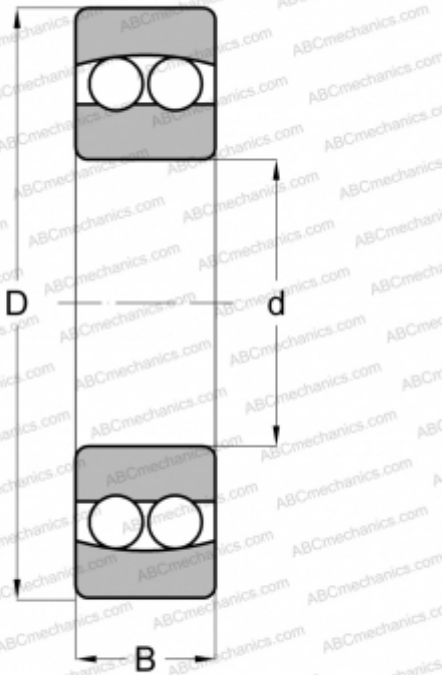

RM-7 FAG

Самоустанавливающиеся шарикоподшипники

ТИП: Шарикоподшипники, Радиальные, Двухрядные сферические, С цилиндрическим отверстием, Дюймовые

Технические характеристики

РАЗМЕРЫ, ММ

d	22,225
D	57,150
B	17,463

МАССА, КГ

0,240

ПРОИЗВОДИТЕЛЬ

[FAG](#)

АНАЛОГИ

ABC	RM 7
SKF	RM-7
RIV	PBJ-7
RHP	NMJ- 7/8
FBC	RM-7