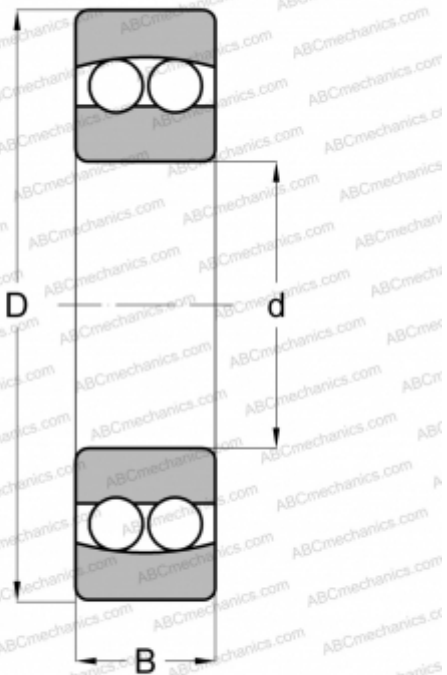

RM-14 FAG

Самоустанавливающиеся шарикоподшипники

ТИП: Шарикоподшипники, Радиальные, Двухрядные сферические, С цилиндрическим отверстием, Дюймовые

Технические характеристики

РАЗМЕРЫ, ММ

| | |
|---|---------|
| d | 44,450 |
| D | 107,950 |
| B | 26,988 |

МАССА, КГ

1,288

ПРОИЗВОДИТЕЛЬ

[FAG](#)

АНАЛОГИ

| | |
|-----|---------------------------|
| ABC | RM 14 |
| SKF | RM-14 |
| RIV | PBJ-14 |
| RHP | NMJ-1 3/4 |
| FBC | RM-14 |