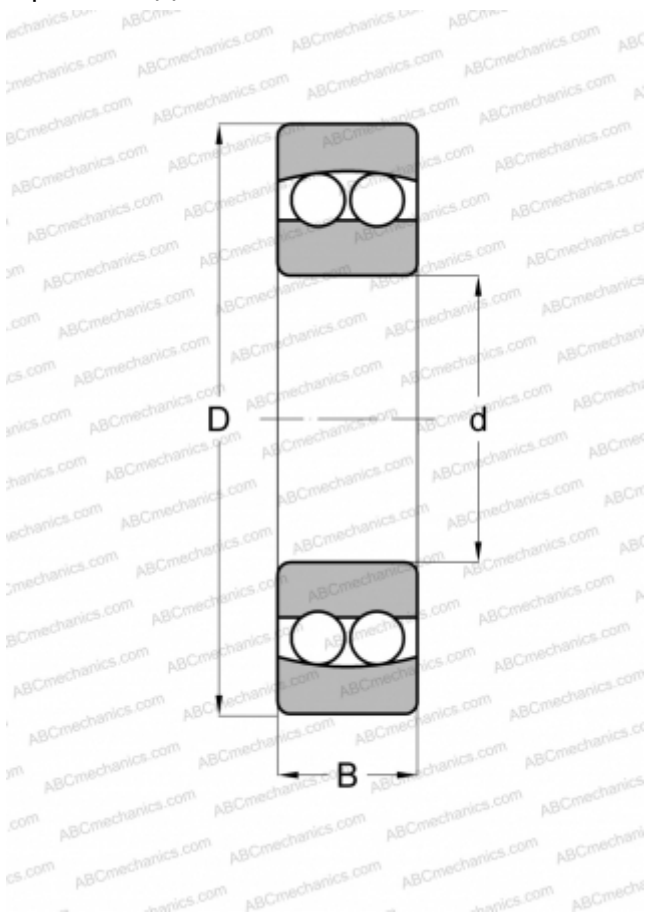

РВJ-14 RIV

Самоустанавливающиеся шарикоподшипники

ТИП: Шарикоподшипники, Радиальные, Двухрядные сферические, С цилиндрическим отверстием, Дюймовые

Технические характеристики

РАЗМЕРЫ, ММ

d	44,450
D	107,950
B	26,988

МАССА, КГ

1,288

ПРОИЗВОДИТЕЛЬ

[RIV](#)

АНАЛОГИ

ABC	RM 14
FAG	RM-14
SKF	RM-14
RHP	NMJ-1 3/4
FBC	RM-14