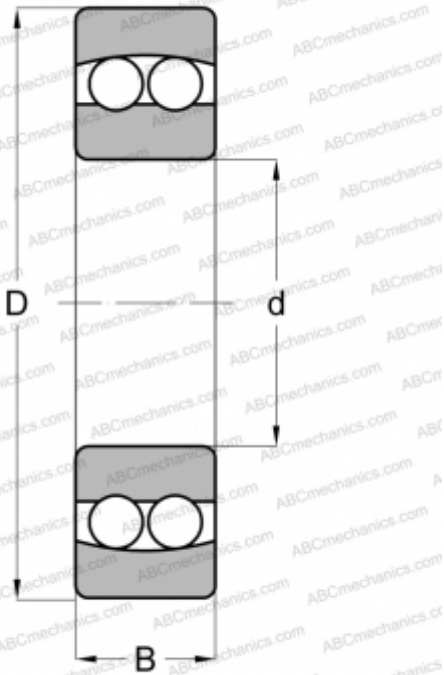

RM 15 ABC

Самоустанавливающиеся шарикоподшипники

ТИП: Шарикоподшипники, Радиальные, Двухрядные сферические, С цилиндрическим отверстием, Дюймовые

Технические характеристики

РАЗМЕРЫ, ММ

d	47,625
D	114,300
B	26,988