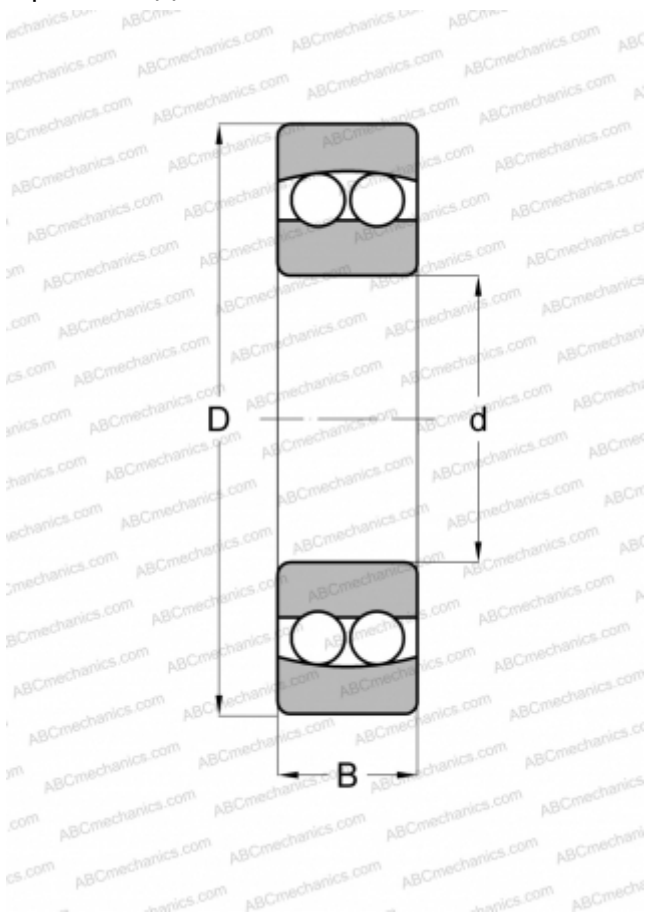

RM-18 FAG

Самоустанавливающиеся шарикоподшипники

ТИП: Шарикоподшипники, Радиальные, Двухрядные сферические, С цилиндрическим отверстием, Дюймовые

Технические характеристики

РАЗМЕРЫ, ММ

d	57,150
D	127,000
B	31,750

МАССА, КГ

2,000

ПРОИЗВОДИТЕЛЬ

[FAG](#)

АНАЛОГИ

ABC	RM 18
SKF	RM-18
RIV	PBJ-18
RHP	NMJ-2 1/4
FBC	RM-18