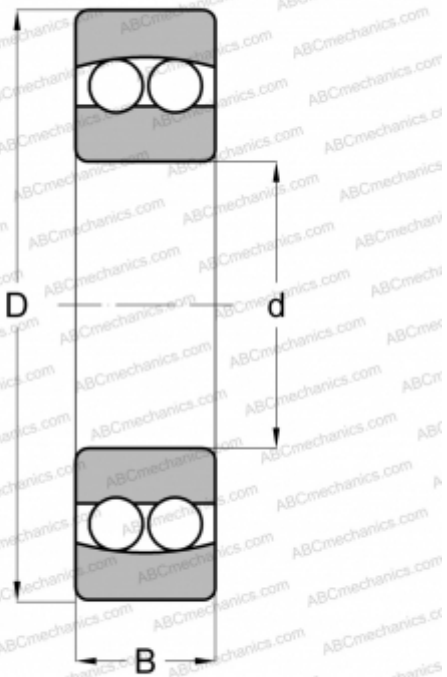

RM 24 ABC

Самоустанавливающиеся шарикоподшипники

ТИП: Шарикоподшипники, Радиальные, Двухрядные сферические, С цилиндрическим отверстием, Дюймовые

Технические характеристики

РАЗМЕРЫ, ММ

d	76,200
D	177,800
B	39,688

МАССА, КГ

5,171

ПРОИЗВОДИТЕЛЬ

[ABC](#)

АНАЛОГИ

FAG	RM-24
SKF	RM-24
RIV	PBJ-24
RHP	NMJ-3
FBC	RM-24