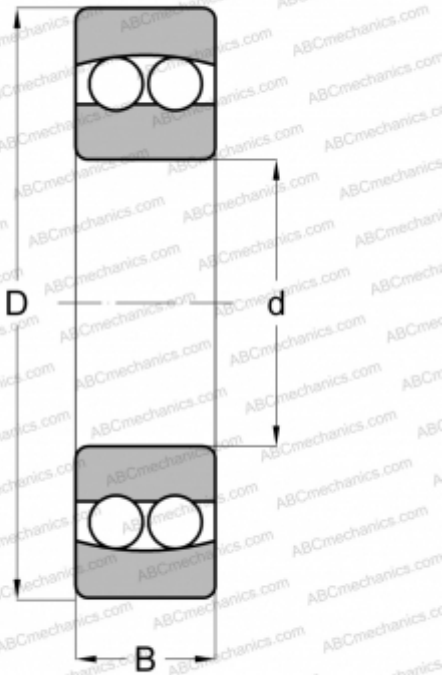

RM-24 FAG

Самоустанавливающиеся шарикоподшипники

ТИП: Шарикоподшипники, Радиальные, Двухрядные сферические, С цилиндрическим отверстием, Дюймовые

Технические характеристики

РАЗМЕРЫ, ММ

d	76,200
D	177,800
B	39,688