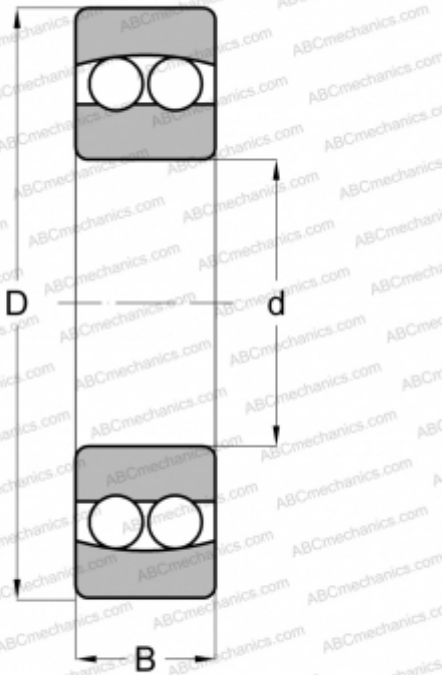

RM-24 SKF

Самоустанавливающиеся шарикоподшипники

ТИП: Шарикоподшипники, Радиальные, Двухрядные сферические, С цилиндрическим отверстием, Дюймовые

Технические характеристики

РАЗМЕРЫ, ММ

d	76,200
D	177,800
B	39,688