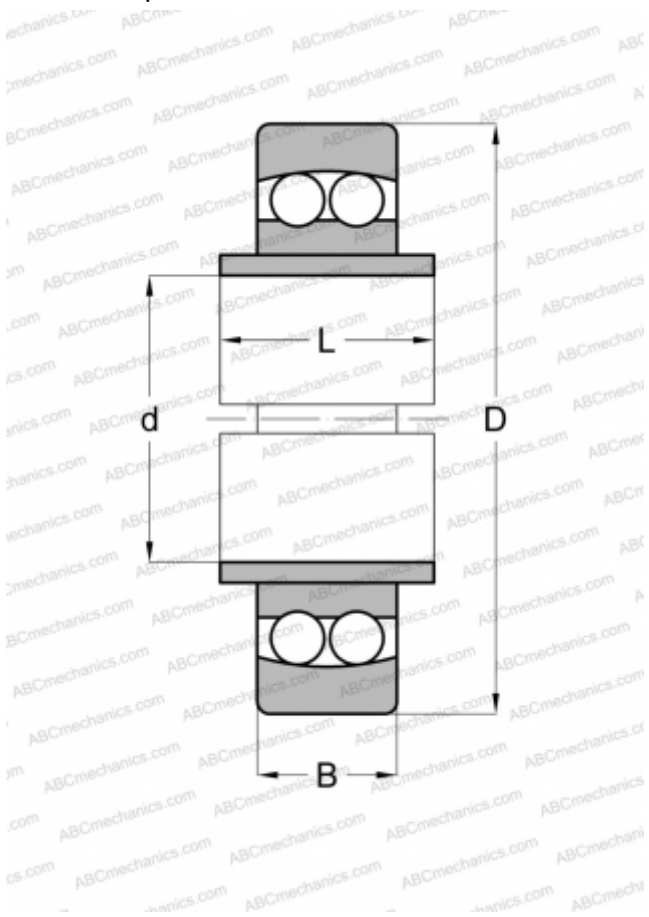

11504 ABC

Самоустанавливающиеся шарикоподшипники

ТИП: Шарикоподшипники, Радиальные, Двухрядные сферические, С широким внутренним кольцом, Серия 11500

Технические характеристики

РАЗМЕРЫ, ММ

d	20,000
D	47,000
B	14,000
L	23,000

МАССА, КГ

0,122

ПРОИЗВОДИТЕЛЬ

[ABC](#)

АНАЛОГИ

FAG	11504
SKF	11504
STEYR	11504