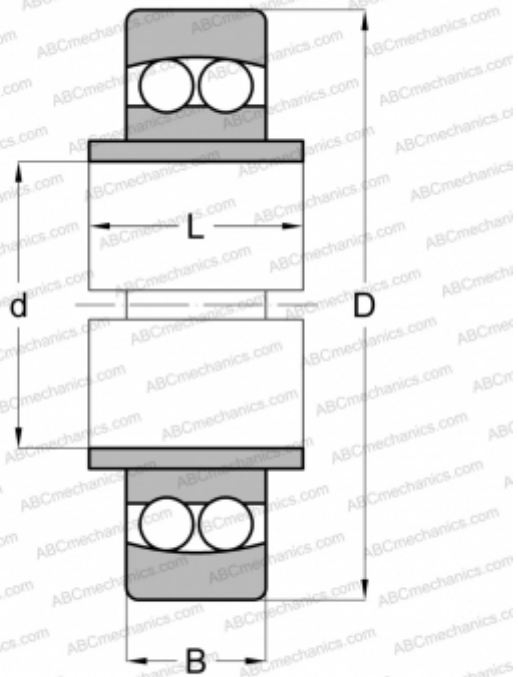

## 11504 FAG

Самоустанавливающиеся шарикоподшипники

ТИП: Шарикоподшипники, Радиальные, Двухрядные сферические, С широким внутренним кольцом, Серия 11500

#### РАЗМЕРЫ, ММ

d	20,000
D	47,000
B	14,000
L	23,000