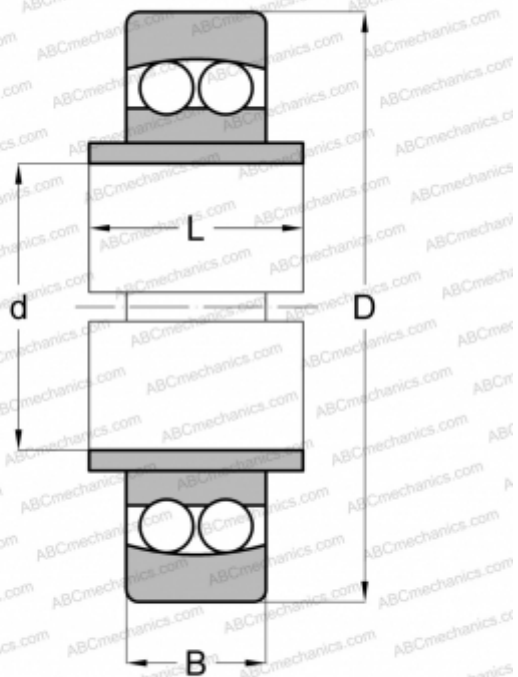

11504 SKF

Самоустанавливающиеся шарикоподшипники

ТИП: Шарикоподшипники, Радиальные, Двухрядные сферические, С широким внутренним кольцом, Серия 11500

Технические характеристики

РАЗМЕРЫ, ММ

d	20,000
D	47,000
B	14,000
L	23,000

МАССА, КГ

0,122

ПРОИЗВОДИТЕЛЬ

[SKF](#)

АНАЛОГИ

ABC	11504
FAG	11504
STEYR	11504