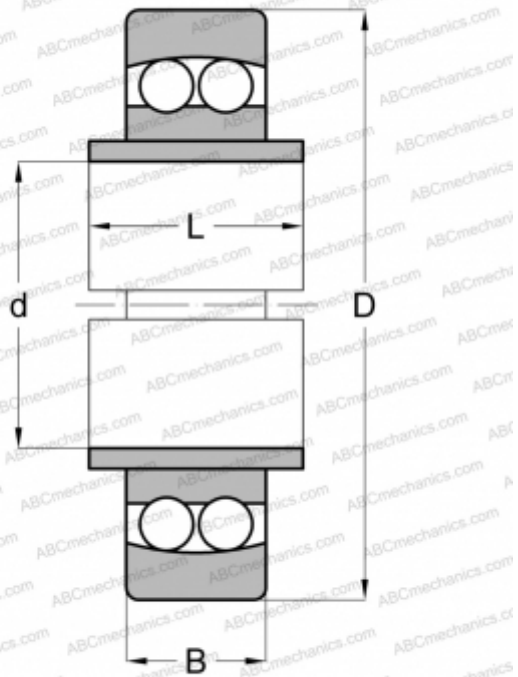

## 11504 STEYR

Самоустанавливающиеся шарикоподшипники

ТИП: Шарикоподшипники, Радиальные, Двухрядные сферические, С широким внутренним кольцом, Серия 11500

#### РАЗМЕРЫ, ММ

d	20,000
D	47,000
B	14,000
L	23,000