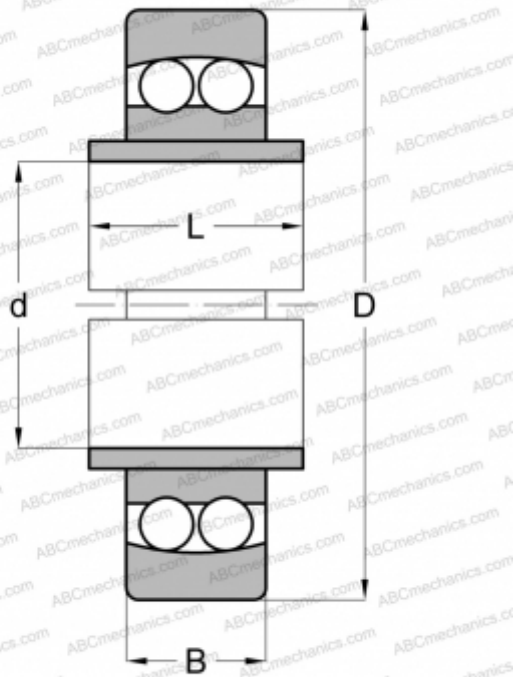

11505 ABC

Самоустанавливающиеся шарикоподшипники

ТИП: Шарикоподшипники, Радиальные, Двухрядные сферические, С широким внутренним кольцом, Серия 11500

Технические характеристики

РАЗМЕРЫ, ММ

d	25,000
D	52,000
B	15,000
L	25,000

МАССА, КГ

0,145

ПРОИЗВОДИТЕЛЬ

[ABC](#)

АНАЛОГИ

FAG	11505
SKF	11505
STEYR	11505