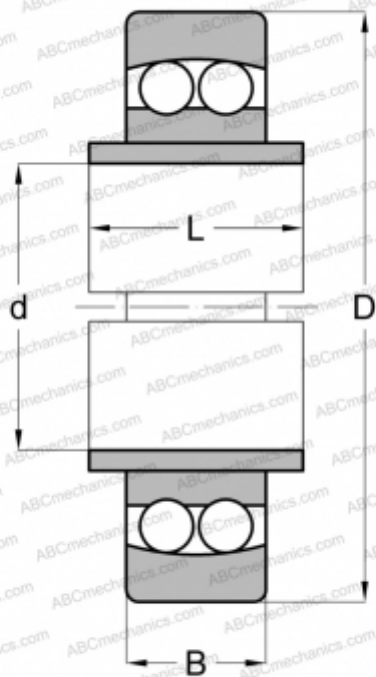

11505 STEYR

Самоустанавливающиеся шарикоподшипники

ТИП: Шарикоподшипники, Радиальные, Двухрядные сферические, С широким внутренним кольцом, Серия 11500

Технические характеристики

РАЗМЕРЫ, ММ

d	25,000
D	52,000
B	15,000
L	25,000

МАССА, КГ

0,145

ПРОИЗВОДИТЕЛЬ

[STEYR](#)

АНАЛОГИ

ABC	11505
FAG	11505
SKF	11505