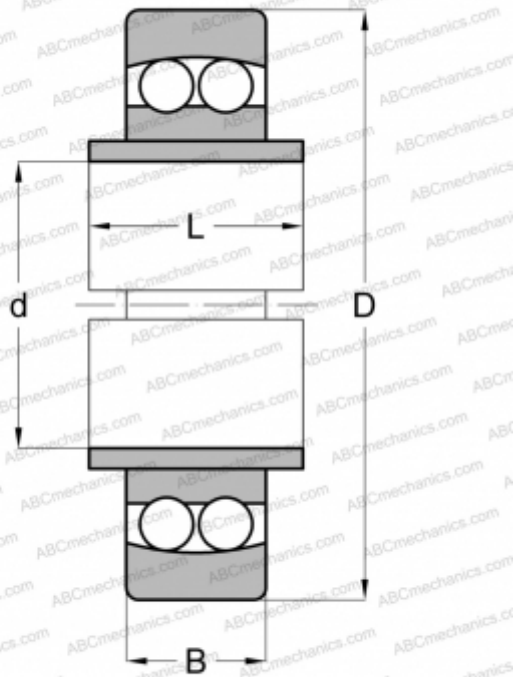

11506 FAG

Самоустанавливающиеся шарикоподшипники

ТИП: Шарикоподшипники, Радиальные, Двухрядные сферические, С широким внутренним кольцом, Серия 11500

Технические характеристики

РАЗМЕРЫ, ММ

d	30,000
D	62,000
B	16,000
L	25,000

МАССА, КГ

0,231

ПРОИЗВОДИТЕЛЬ

[FAG](#)

АНАЛОГИ

ABC	11506
SKF	11506
STEYR	11506