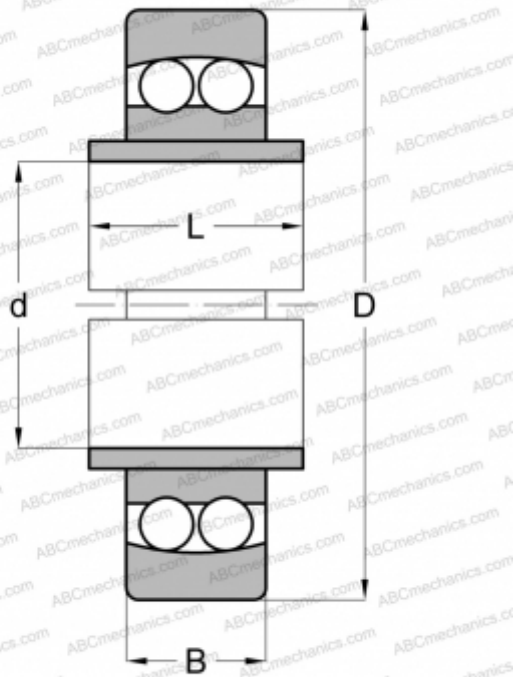

## 11506 SKF

Самоустанавливающиеся шарикоподшипники

ТИП: Шарикоподшипники, Радиальные, Двухрядные сферические, С широким внутренним кольцом, Серия 11500

#### РАЗМЕРЫ, ММ

d	30,000
D	62,000
B	16,000
L	25,000