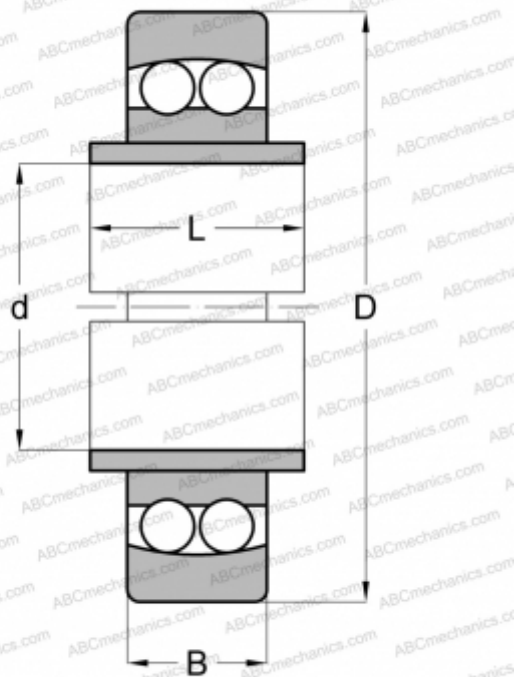

11506 STEYR

Самоустанавливающиеся шарикоподшипники

ТИП: Шарикоподшипники, Радиальные, Двухрядные сферические, С широким внутренним кольцом, Серия 11500

Технические характеристики

РАЗМЕРЫ, ММ

d	30,000
D	62,000
B	16,000
L	25,000

МАССА, КГ

0,231

ПРОИЗВОДИТЕЛЬ

[STEYR](#)

АНАЛОГИ

ABC	11506
FAG	11506
SKF	11506