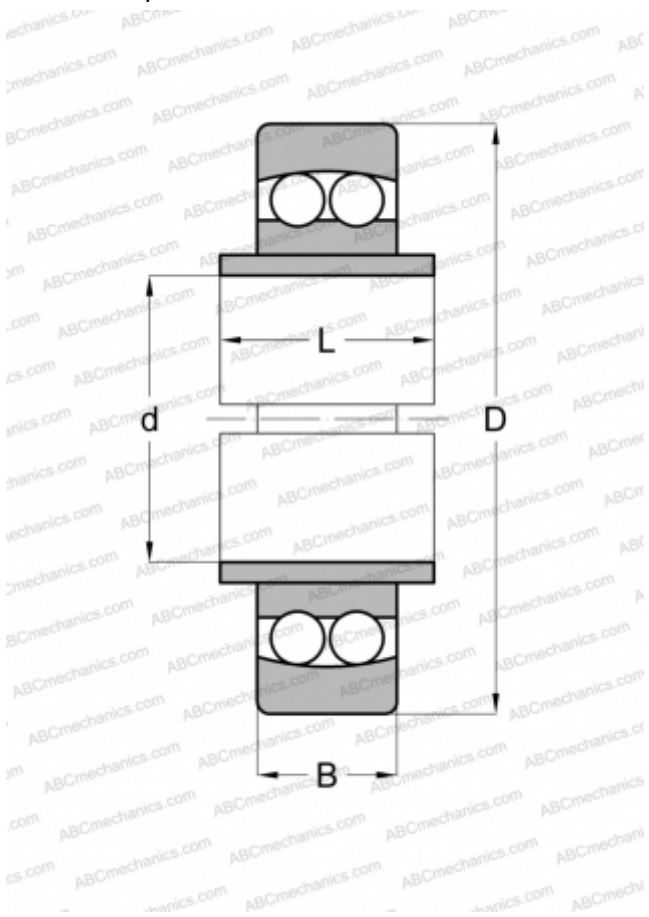

## 11507 ABC

Самоустанавливающиеся шарикоподшипники

ТИП: Шарикоподшипники, Радиальные, Двухрядные сферические, С широким внутренним кольцом, Серия 11500

#### РАЗМЕРЫ, ММ

d	35,000
D	72,000
B	17,000
L	26,000