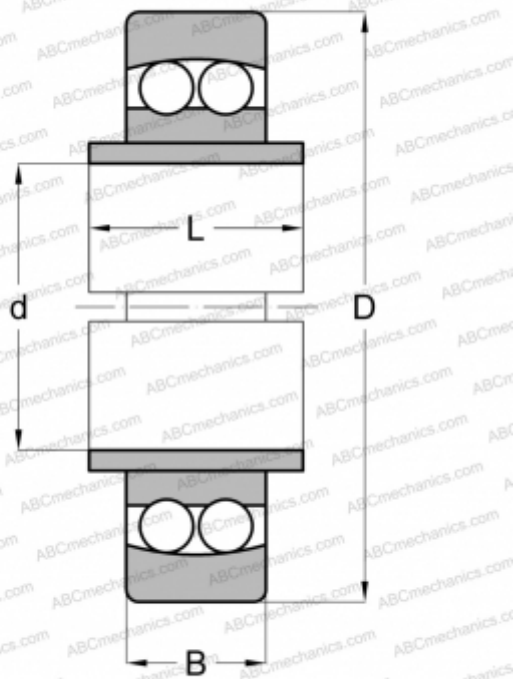

11508 ABC

Самоустанавливающиеся шарикоподшипники

ТИП: Шарикоподшипники, Радиальные, Двухрядные сферические, С широким внутренним кольцом, Серия 11500

Технические характеристики

РАЗМЕРЫ, ММ

d	40,000
D	80,000
B	18,000
L	27,000

МАССА, КГ

0,435

ПРОИЗВОДИТЕЛЬ

[ABC](#)

АНАЛОГИ

FAG	11508
SKF	11508
STEYR	11508