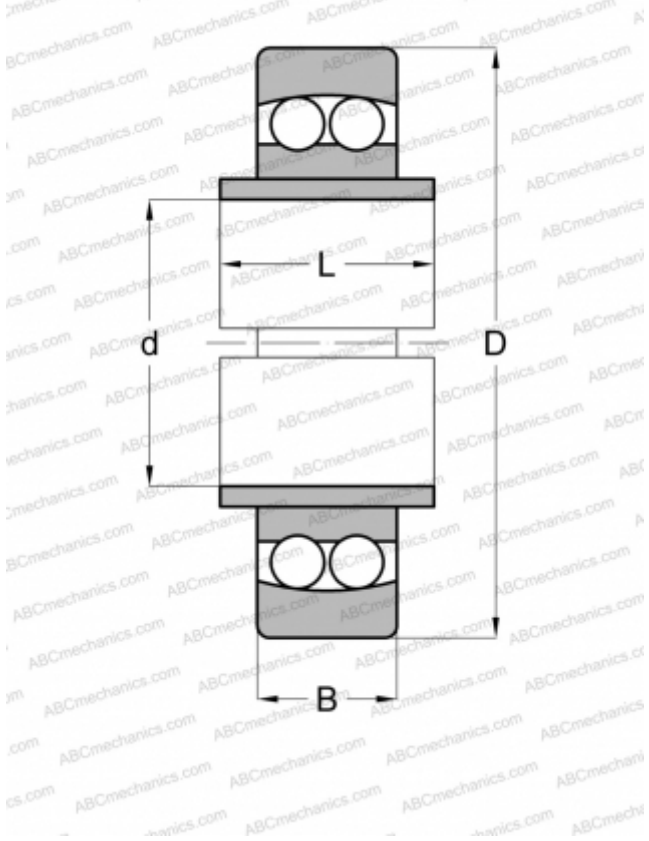

# 11509 ABC

Самоустанавливающиеся шарикоподшипники

ТИП: Шарикоподшипники, Радиальные, Двухрядные сферические, С широким внутренним кольцом, Серия 11500

### РАЗМЕРЫ, ММ

d	45,000
D	85,000
B	19,000
L	28,000