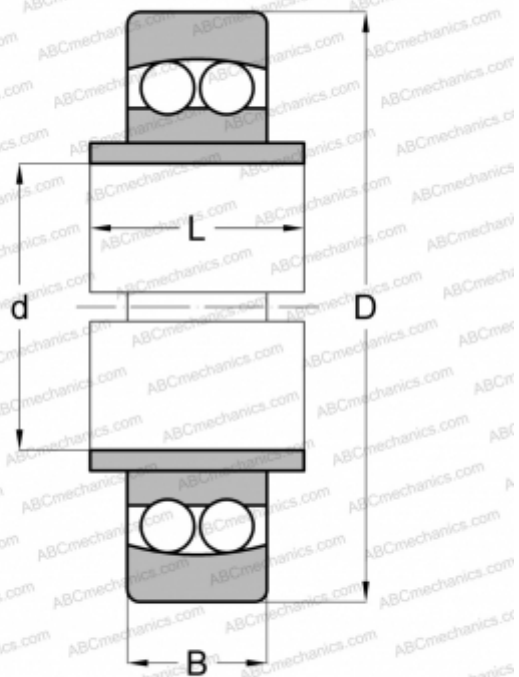

11510 ABC

Самоустанавливающиеся шарикоподшипники

ТИП: Шарикоподшипники, Радиальные, Двухрядные сферические, С широким внутренним кольцом, Серия 11500

Технические характеристики

РАЗМЕРЫ, ММ

d	50,000
D	90,000
B	20,000
L	30,000

МАССА, КГ

0,540

ПРОИЗВОДИТЕЛЬ

[ABC](#)

АНАЛОГИ

FAG	11510
SKF	11510
STEYR	11510