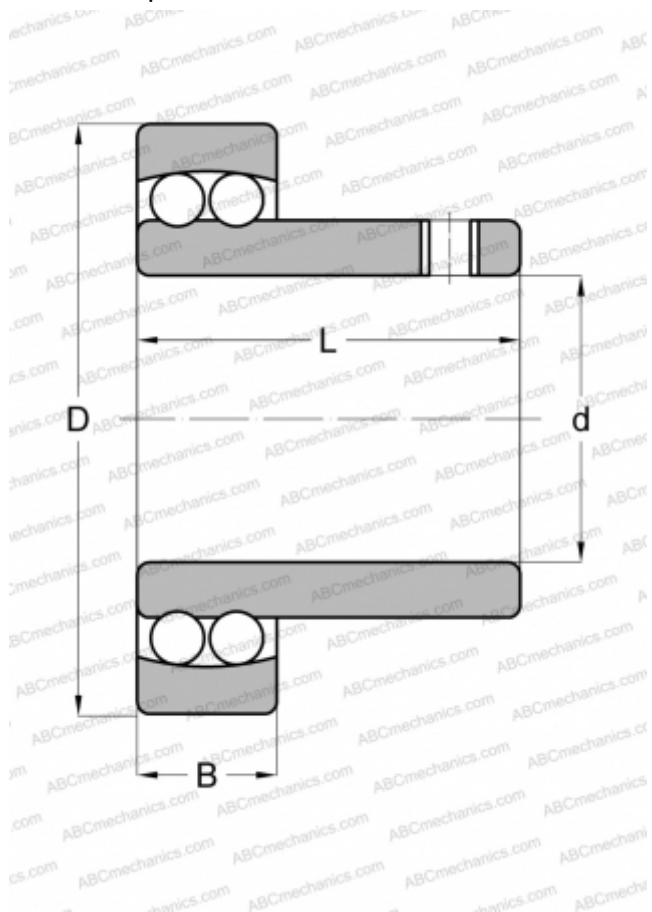

I-71215 ABC

Самоустанавливающиеся шарикоподшипники

ТИП: Шарикоподшипники, Радиальные, Двухрядные сферические, С широким внутренним кольцом, Серия 71200

Технические характеристики

РАЗМЕРЫ, ММ

d	23,813
D	52,000
B	15,000
L	40,843

МАССА, КГ

0,195

ПРОИЗВОДИТЕЛЬ

[ABC](#)

АНАЛОГИ

FEDERAL/SCHA TZ	I-71215
SKF	I-71215