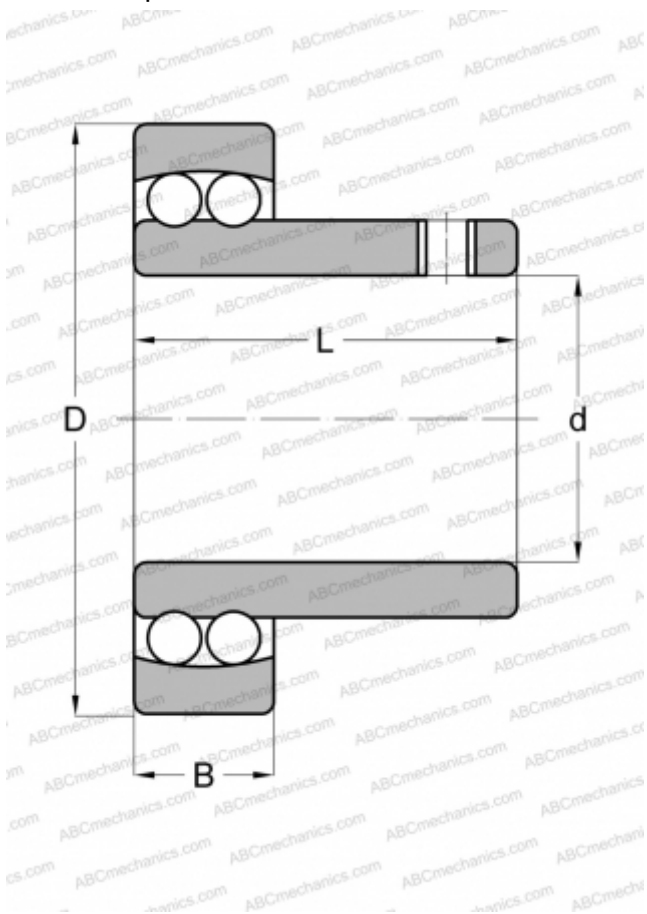

## I-71218 ABC

Самоустанавливающиеся шарикоподшипники

ТИП: Шарикоподшипники, Радиальные, Двухрядные сферические, С широким внутренним кольцом, Серия 71200

#### РАЗМЕРЫ, ММ

|   |        |
|---|--------|
| d | 28,575 |
| D | 62,000 |
| B | 16,000 |
| L | 42,926 |