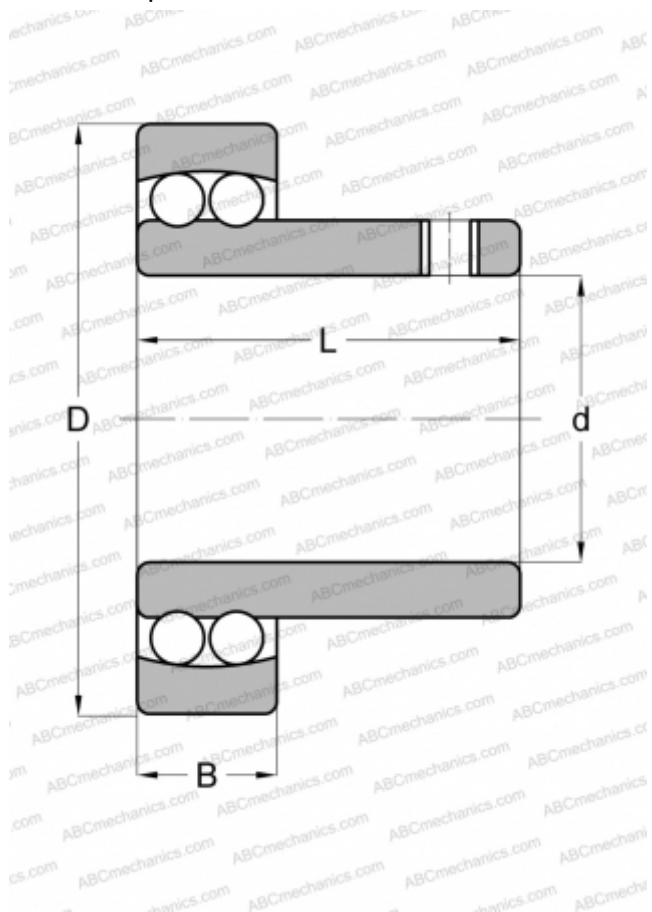

I-71219 ABC

Самоустанавливающиеся шарикоподшипники

ТИП: Шарикоподшипники, Радиальные, Двухрядные сферические, С широким внутренним кольцом, Серия 71200

Технические характеристики

РАЗМЕРЫ, ММ

d	30,163
D	62,000
B	16,000
L	42,926

МАССА, КГ

0,340

ПРОИЗВОДИТЕЛЬ

[ABC](#)

АНАЛОГИ

FEDERAL/SCHA TZ	I-71219
SKF	I-71219