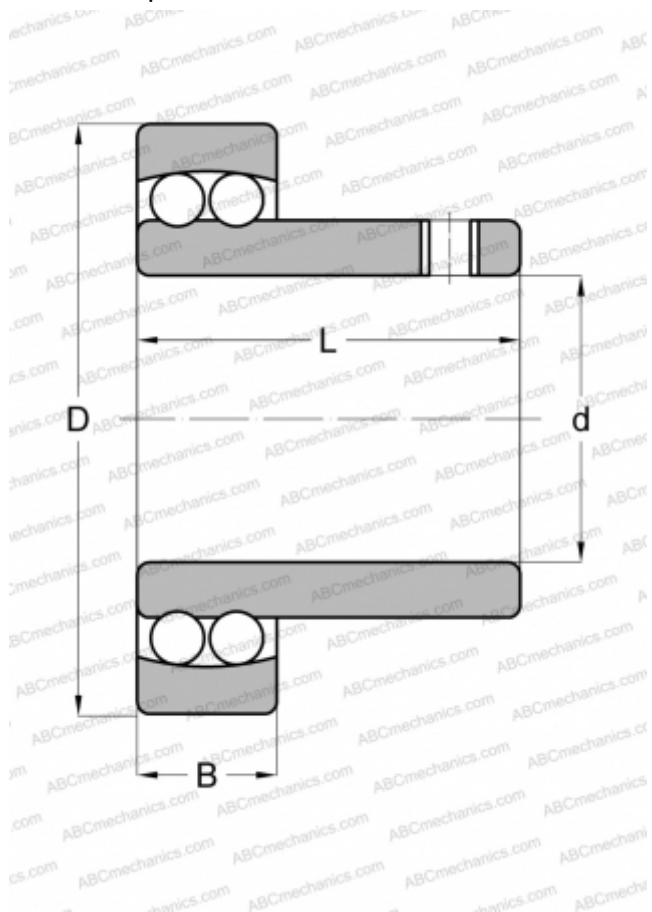

## I-71219 SKF

Самоустанавливающиеся шарикоподшипники

ТИП: Шарикоподшипники, Радиальные, Двухрядные сферические, С широким внутренним кольцом, Серия 71200

#### РАЗМЕРЫ, ММ

d	30,163
D	62,000
B	16,000
L	42,926