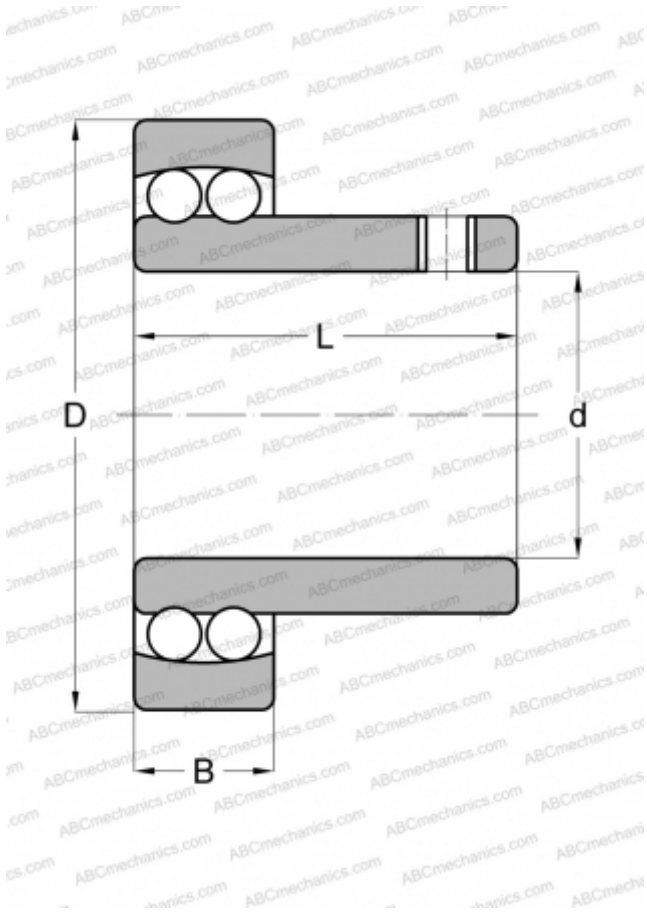

I-71220 SKF

Самоустанавливающиеся шарикоподшипники

ТИП: Шарикоподшипники, Радиальные, Двухрядные сферические, С широким внутренним кольцом, Серия 71200

Технические характеристики

РАЗМЕРЫ, ММ

d	31,750
D	72,000
B	17,000
L	46,609