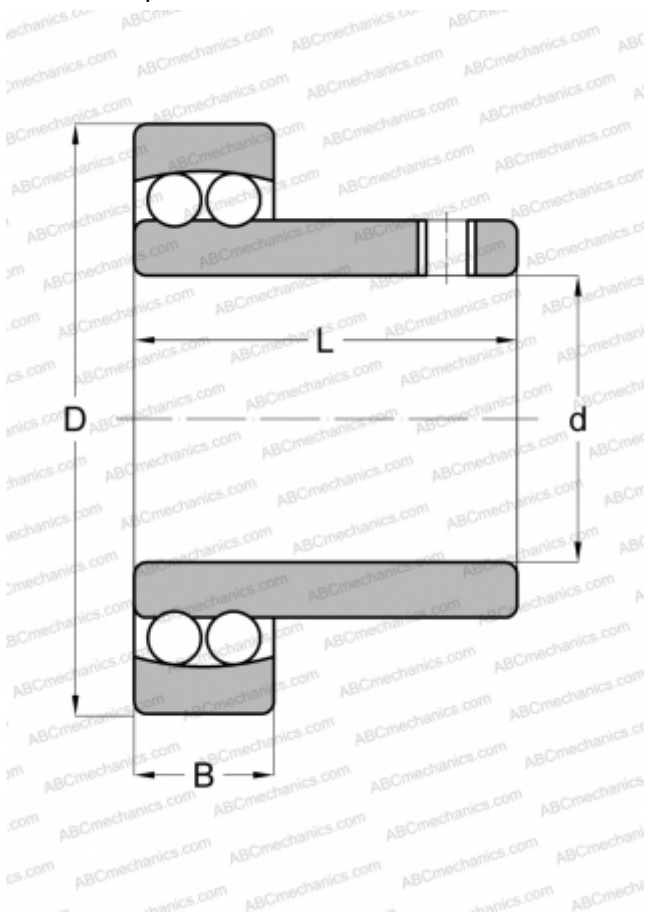

## I-71221 ABC

Самоустанавливающиеся шарикоподшипники

ТИП: Шарикоподшипники, Радиальные, Двухрядные сферические, С широким внутренним кольцом, Серия 71200

#### РАЗМЕРЫ, ММ

d	33,338
D	72,000
B	17,000
L	46,609

#### МАССА, КГ

0,508