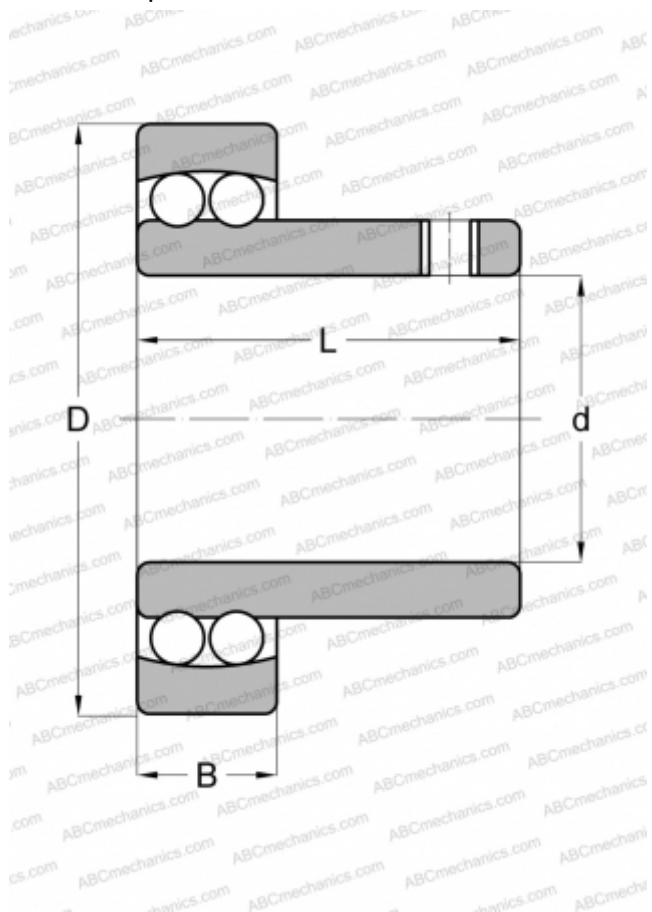

I-71221 SKF

Самоустанавливающиеся шарикоподшипники

ТИП: Шарикоподшипники, Радиальные, Двухрядные сферические, С широким внутренним кольцом, Серия 71200

Технические характеристики

РАЗМЕРЫ, ММ

d	33,338
D	72,000
B	17,000
L	46,609

МАССА, КГ

0,508

ПРОИЗВОДИТЕЛЬ

[SKF](#)

АНАЛОГИ

ABC	I-71221
FEDERAL/SCHA TZ	I-71221