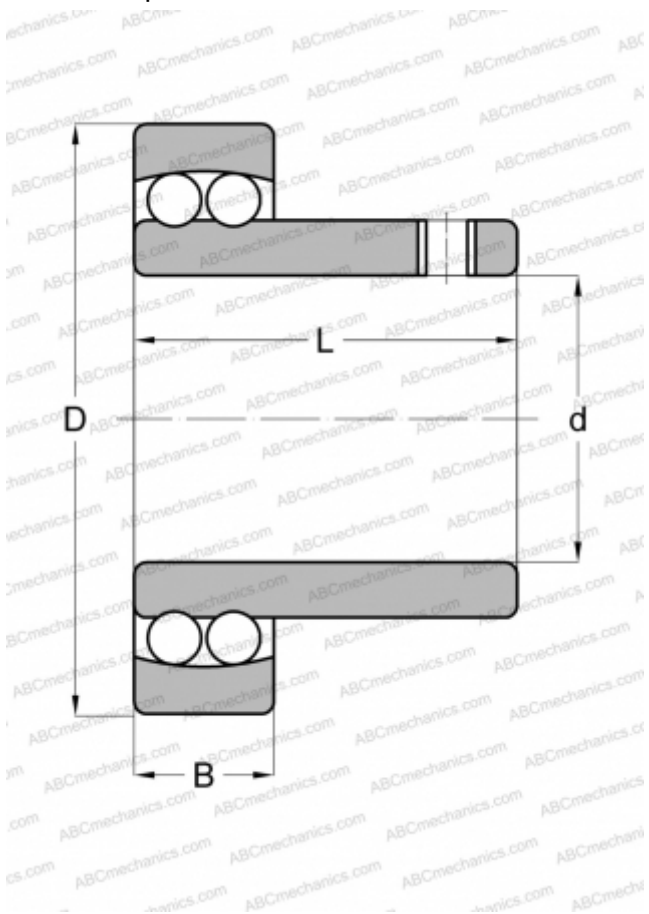

I-71223 ABC

Самоустанавливающиеся шарикоподшипники

ТИП: Шарикоподшипники, Радиальные, Двухрядные сферические, С широким внутренним кольцом, Серия 71200

Технические характеристики

РАЗМЕРЫ, ММ

d	36,513
D	72,000
B	17,000
L	46,609

МАССА, КГ

0,481

ПРОИЗВОДИТЕЛЬ

[ABC](#)

АНАЛОГИ

FEDERAL/SCHA TZ

[I-71223](#)

SKF