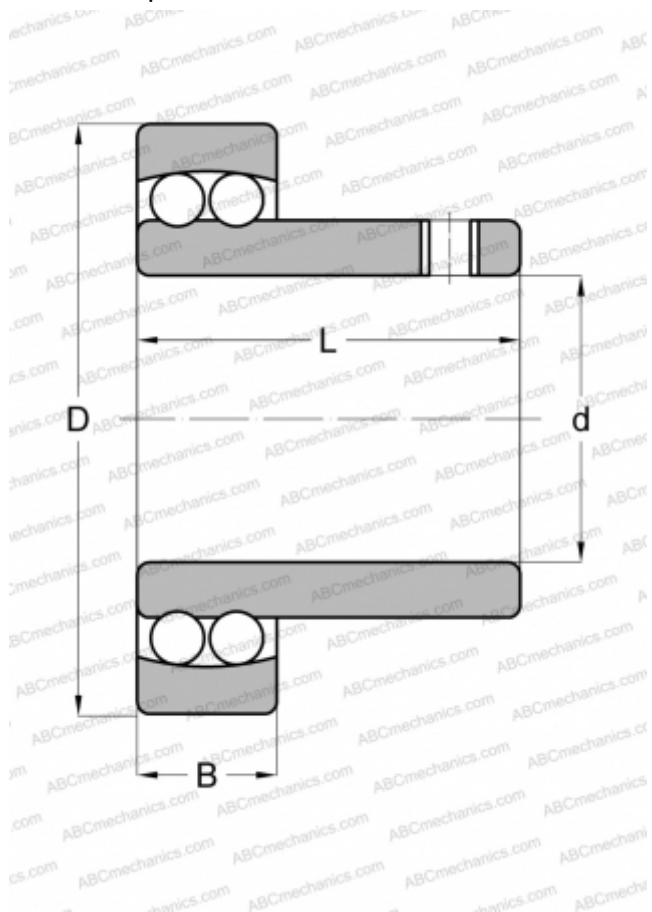

I-71223 SKF

Самоустанавливающиеся шарикоподшипники

ТИП: Шарикоподшипники, Радиальные, Двухрядные сферические, С широким внутренним кольцом, Серия 71200

Технические характеристики

РАЗМЕРЫ, ММ

d	36,513
D	72,000
B	17,000
L	46,609

МАССА, КГ

0,481

ПРОИЗВОДИТЕЛЬ

[SKF](#)

АНАЛОГИ

ABC	I-71223
FEDERAL/SCHA TZ	I-71223