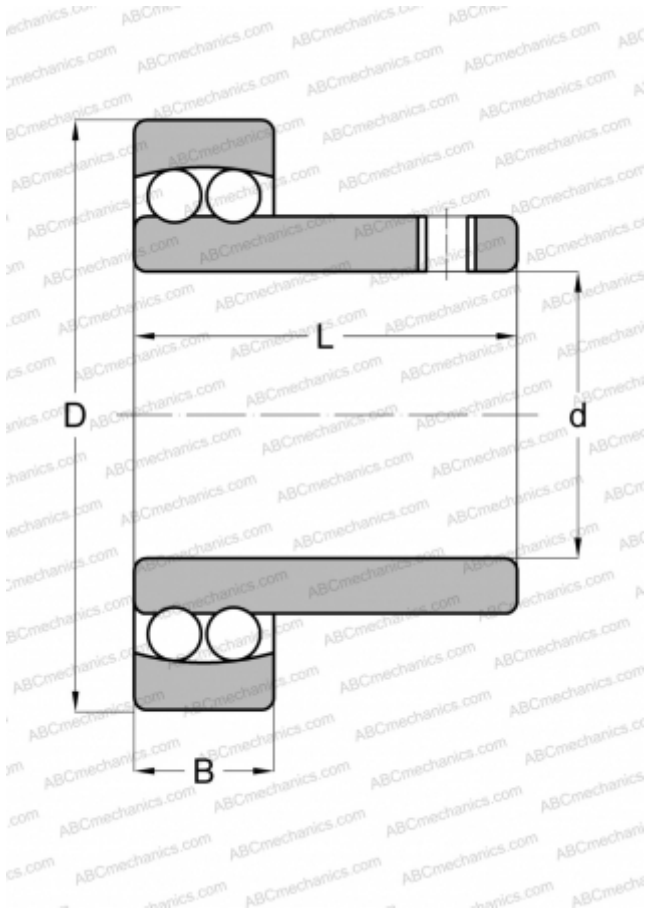

I-71224 ABC

Самоустанавливающиеся шарикоподшипники

ТИП: Шарикоподшипники, Радиальные, Двухрядные сферические, С широким внутренним кольцом, Серия 71200

Технические характеристики

РАЗМЕРЫ, ММ

d	38,100
D	80,000
B	18,000
L	47,092

МАССА, КГ

0,708

ПРОИЗВОДИТЕЛЬ

[ABC](#)

АНАЛОГИ

FEDERAL/SCHA TZ	I-71224
SKF	I-71224