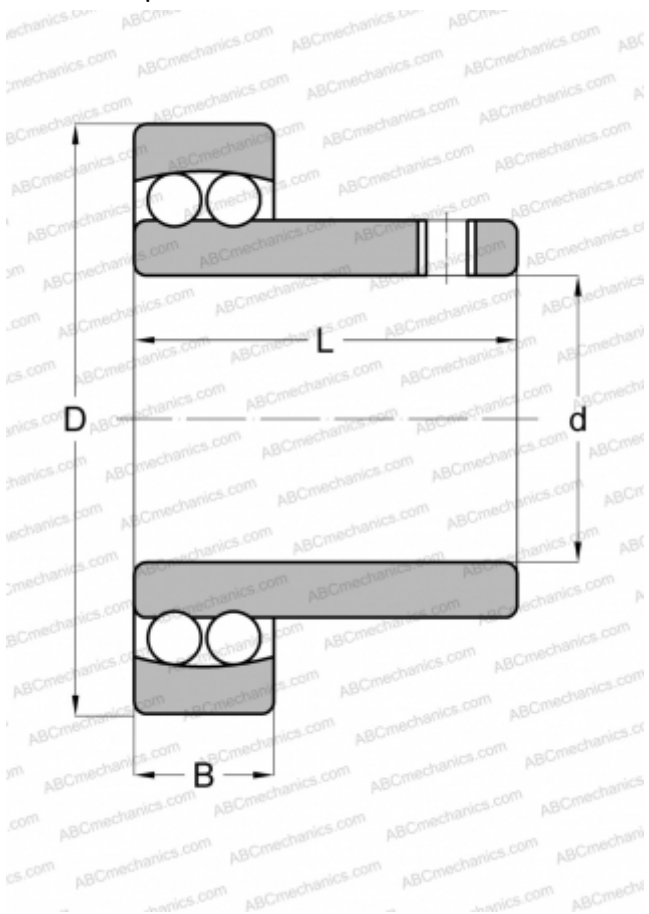

## I-71225 ABC

Самоустанавливающиеся шарикоподшипники

ТИП: Шарикоподшипники, Радиальные, Двухрядные сферические, С широким внутренним кольцом, Серия 71200

#### РАЗМЕРЫ, ММ

d	39,688
D	80,000
B	18,000
L	47,092