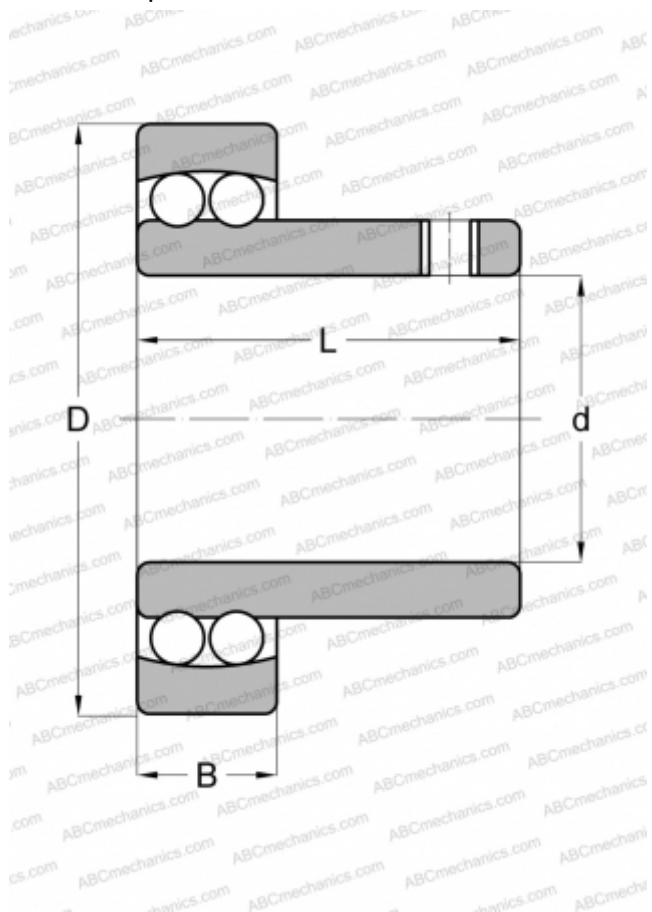

I-71226 ABC

Самоустанавливающиеся шарикоподшипники

ТИП: Шарикоподшипники, Радиальные, Двухрядные сферические, С широким внутренним кольцом, Серия 71200

Технические характеристики

РАЗМЕРЫ, ММ

d	41,275
D	85,000
B	19,000
L	50,800

МАССА, КГ

0,762

ПРОИЗВОДИТЕЛЬ

[ABC](#)

АНАЛОГИ

FEDERAL/SCHA TZ	I-71226
SKF	I-71226