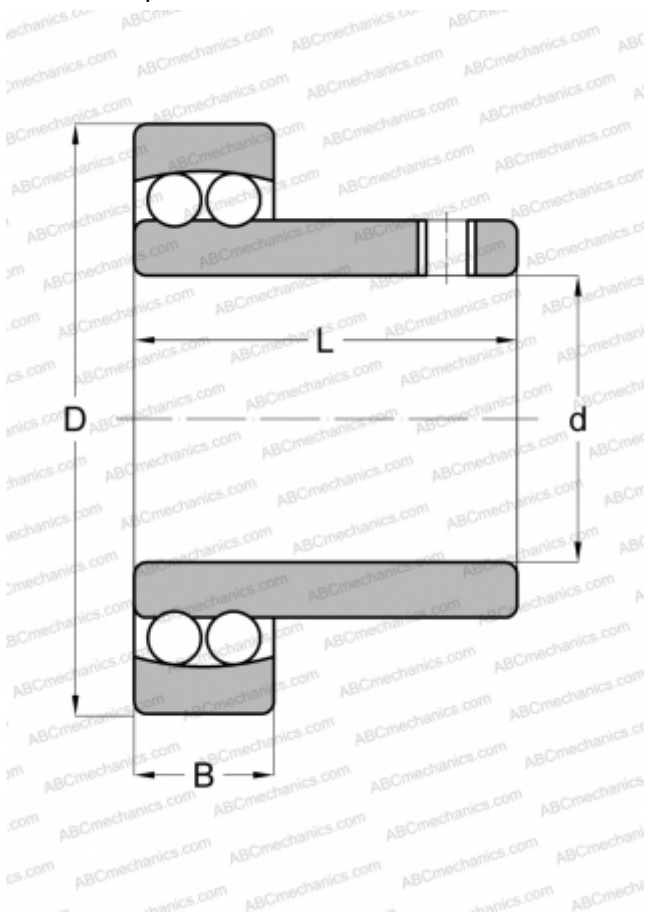

I-71226 SKF

Самоустанавливающиеся шарикоподшипники

ТИП: Шарикоподшипники, Радиальные, Двухрядные сферические, С широким внутренним кольцом, Серия 71200

Технические характеристики

РАЗМЕРЫ, ММ

d	41,275
D	85,000
B	19,000
L	50,800

МАССА, КГ

0,762

ПРОИЗВОДИТЕЛЬ

[SKF](#)

АНАЛОГИ

ABC	I-71226
FEDERAL/SCHA TZ	I-71226