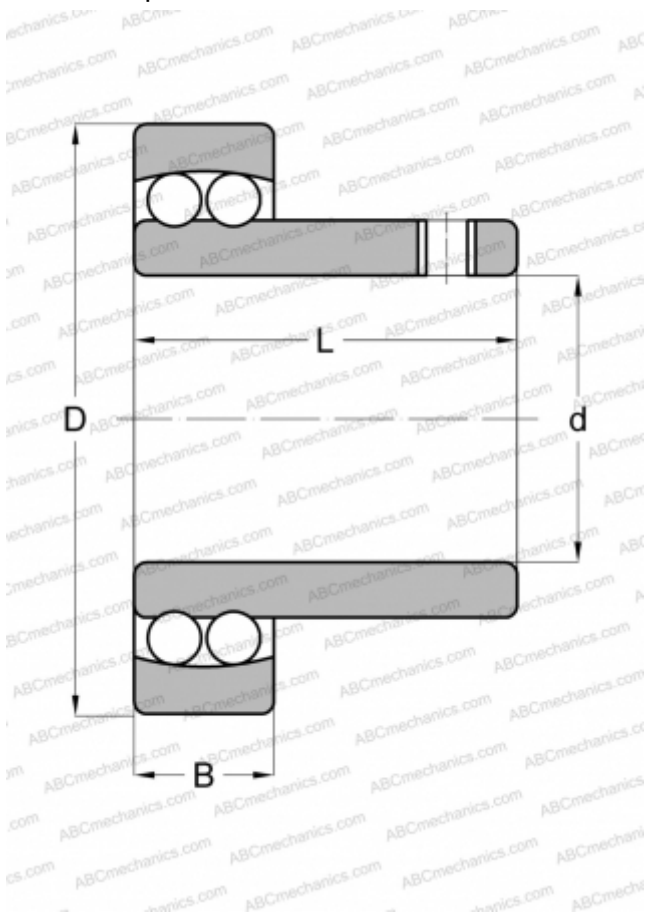

I-71227 ABC

Самоустанавливающиеся шарикоподшипники

ТИП: Шарикоподшипники, Радиальные, Двухрядные сферические, С широким внутренним кольцом, Серия 71200

Технические характеристики

РАЗМЕРЫ, ММ

d	42,863
D	85,000
B	19,000
L	50,800

МАССА, КГ

0,735

ПРОИЗВОДИТЕЛЬ

[ABC](#)

АНАЛОГИ

FEDERAL/SCHA TZ

[I-71227](#)

SKF