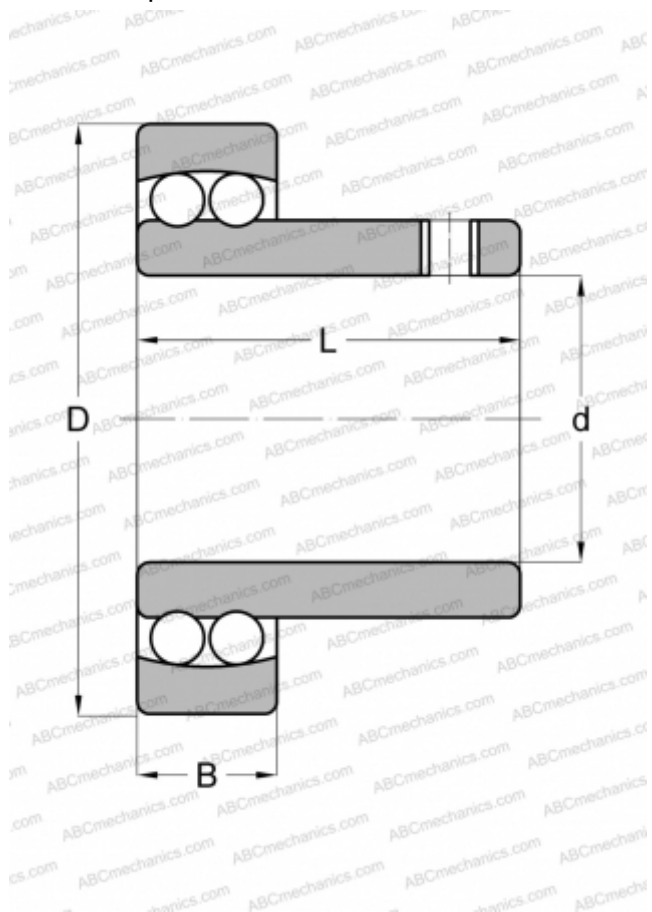

I-71228 ABC

Самоустанавливающиеся шарикоподшипники

ТИП: Шарикоподшипники, Радиальные, Двухрядные сферические, С широким внутренним кольцом, Серия 71200

Технические характеристики

РАЗМЕРЫ, ММ

d	44,450
D	85,000
B	19,000
L	50,800

МАССА, КГ

0,708

ПРОИЗВОДИТЕЛЬ

[ABC](#)

АНАЛОГИ

FEDERAL/SCHA TZ	I-71228
SKF	I-71228