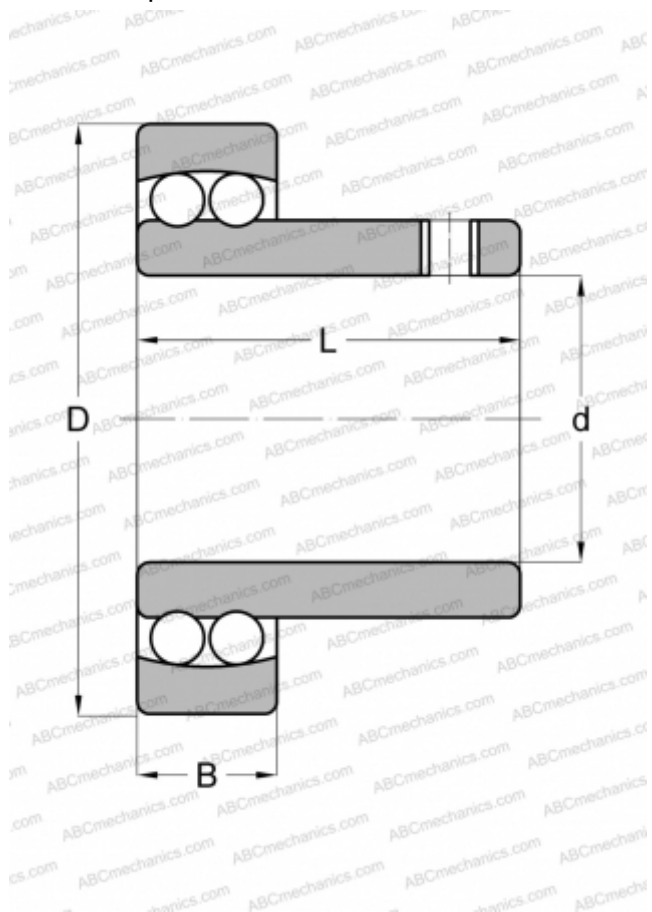

I-71229 ABC

Самоустанавливающиеся шарикоподшипники

ТИП: Шарикоподшипники, Радиальные, Двухрядные сферические, С широким внутренним кольцом, Серия 71200

Технические характеристики

РАЗМЕРЫ, ММ

d	46,038
D	90,000
B	20,000
L	54,458

МАССА, КГ

0,962

ПРОИЗВОДИТЕЛЬ

[ABC](#)

АНАЛОГИ

FEDERAL/SCHA TZ	I-71229
SKF	I-71229