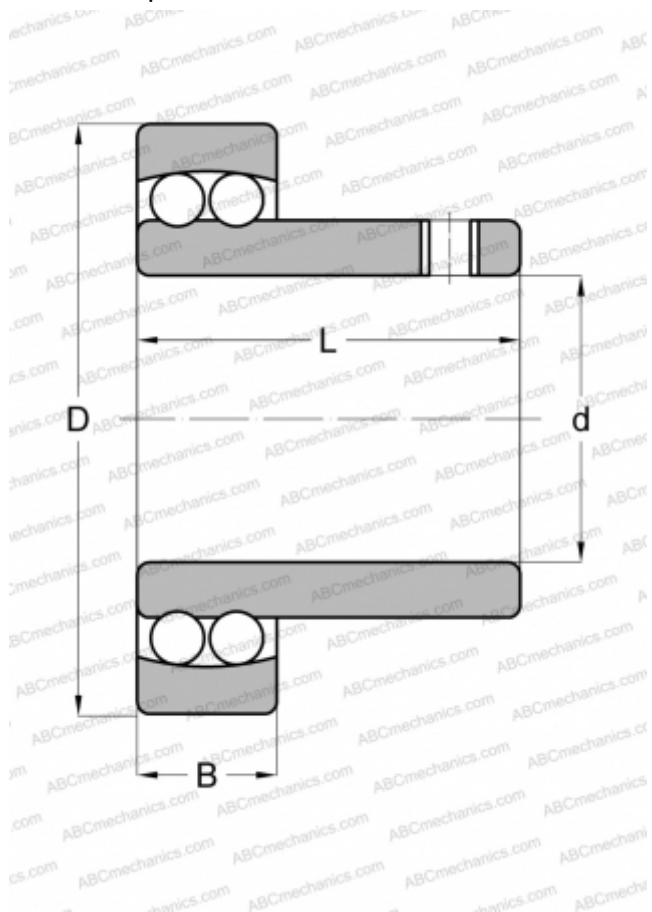

I-71229 SKF

Самоустанавливающиеся шарикоподшипники

ТИП: Шарикоподшипники, Радиальные, Двухрядные сферические, С широким внутренним кольцом, Серия 71200

Технические характеристики

РАЗМЕРЫ, ММ

d	46,038
D	90,000
B	20,000
L	54,458