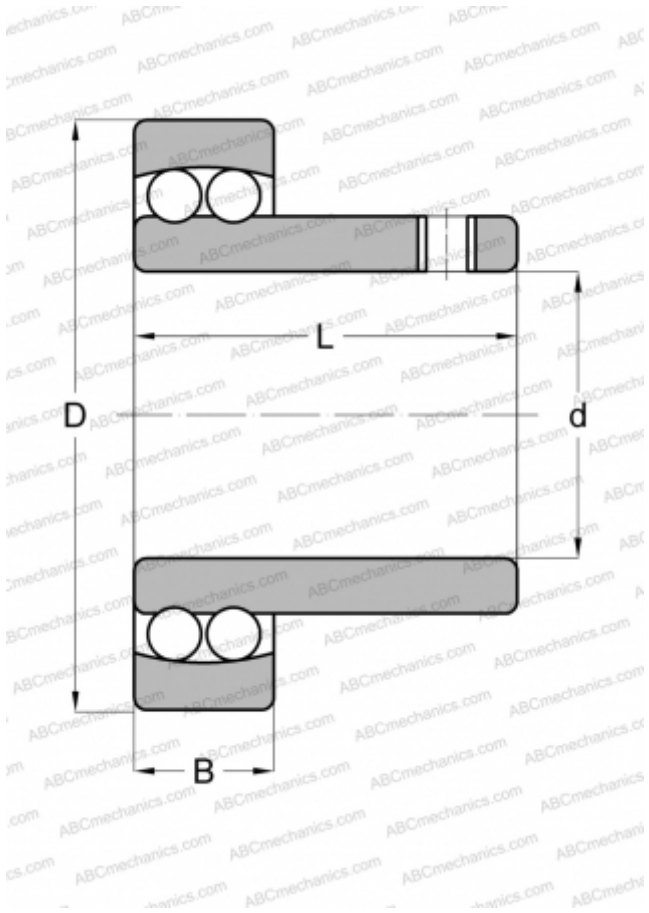

I-71233 SKF

Самоустанавливающиеся шарикоподшипники

ТИП: Шарикоподшипники, Радиальные, Двухрядные сферические, С широким внутренним кольцом, Серия 71200

Технические характеристики

РАЗМЕРЫ, ММ

d	52,388
D	100,000
B	21,000
L	54,940

МАССА, КГ

1,247

ПРОИЗВОДИТЕЛЬ

[SKF](#)

АНАЛОГИ

ABC	I-71233
FEDERAL/SCHA TZ	I-71233