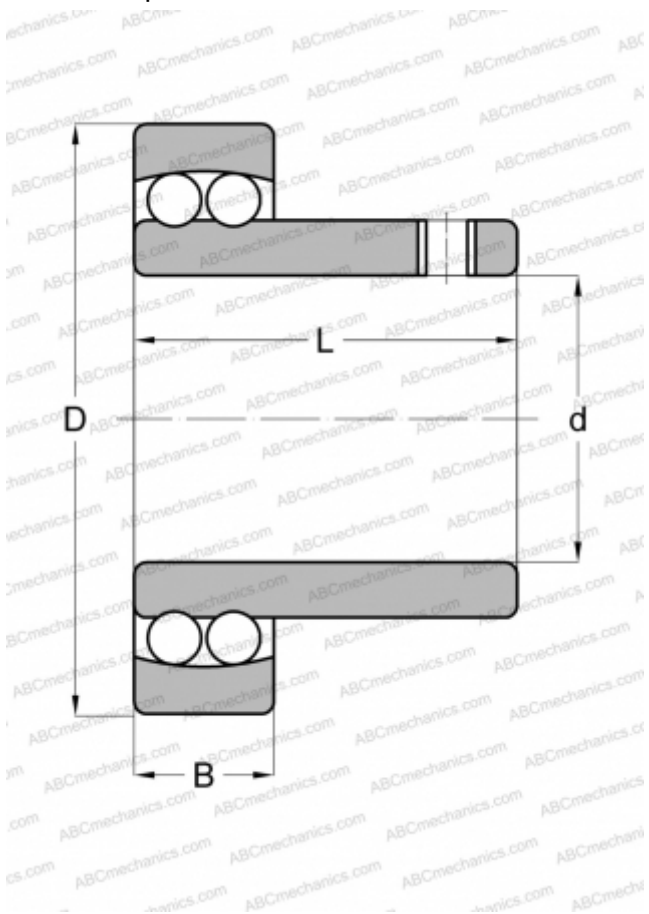

I-71234 SKF

Самоустанавливающиеся шарикоподшипники

ТИП: Шарикоподшипники, Радиальные, Двухрядные сферические, С широким внутренним кольцом, Серия 71200

Технические характеристики

РАЗМЕРЫ, ММ

d	53,975
D	100,000
B	21,000
L	54,940

МАССА, КГ

1,188

ПРОИЗВОДИТЕЛЬ

[SKF](#)

АНАЛОГИ

ABC	I-71234
FEDERAL/SCHA TZ	I-71234